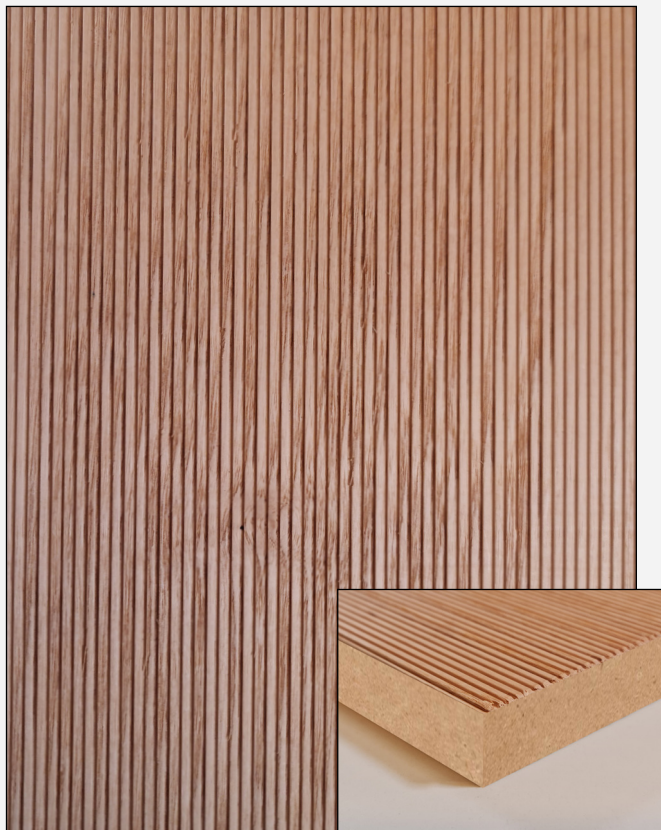

LINEA FRESATI

legnopan[®]

LINEA FRESATI

MARMOLADA

PELMO

TOFANE

GIAU

PORDOI

ROLLE

Informazioni Tecniche

Disponibili in:

- Noce Canaletto: 2440x1220 mm
- Rovere Europeo: 2440x1222 mm
- Precomposto Noce: 3050x1220 mm
- Precomposto Rovere: 3050x1220 mm

Tutte le tipologie sono ordinabili in versione cartella con supporto in TNT o MDF sottile o pannello.

**Dove l'eleganza
moderna
incontra l'arte
della precisione.**

**Rendi unici i
tuoi progetti di
design con i nostri
pannelli fresati.**

CAPRI

Dimensioni: 3050x50 mm

ISCHIA

Dimensioni: 3050x100 mm

Informazioni Tecniche

Disponibili in:

- rovere europeo (grezzo levigato o verniciato opaco 10 gloss)
- noce canaletto (grezzo levigato verniciato opaco 10 gloss)
- carta verniciabile bianca
- carta decorativa legno

LINEA FRESATI